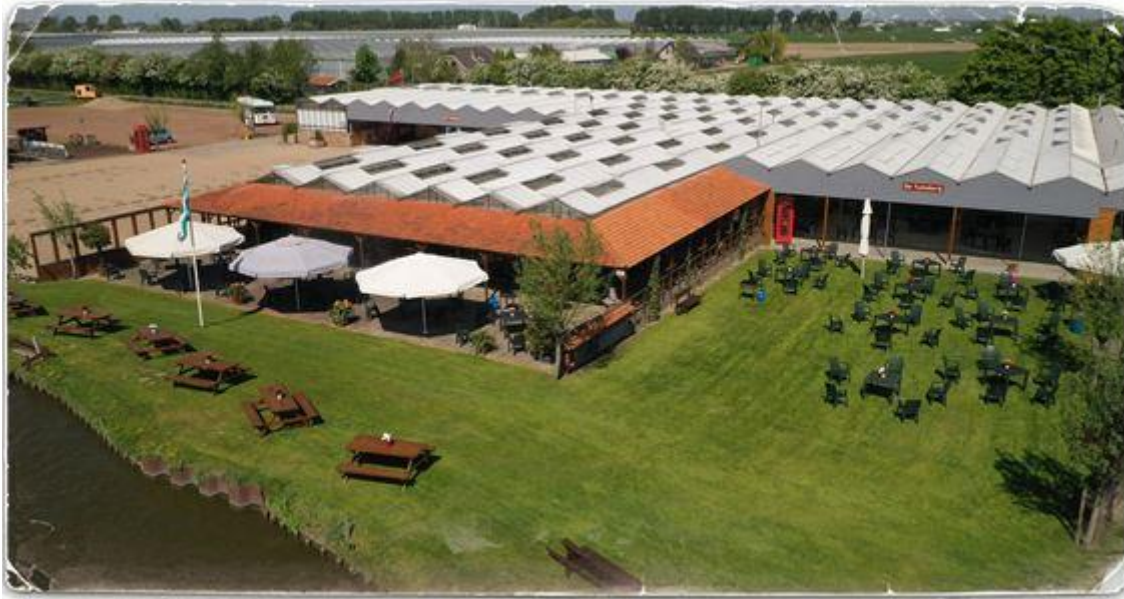

We zouden het leuk vinden om wat van je te horen. Like jij ons al?